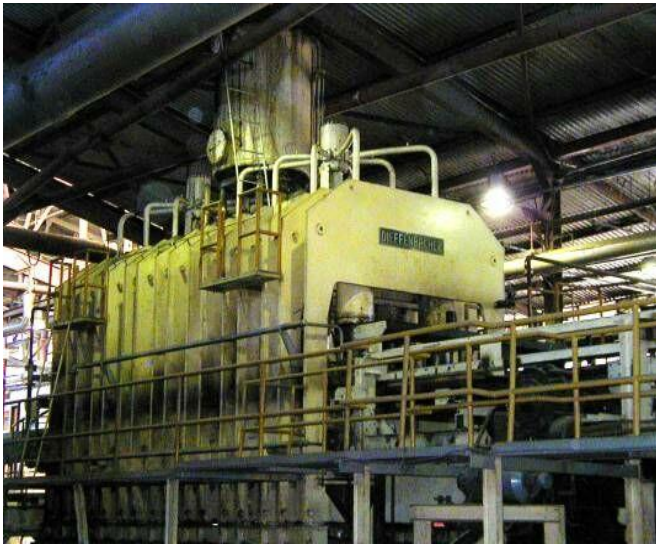

وارد کننده ، فروش ، نصب و راه اندازی ماشین آلات و کارخانجات صنایع چوب

خط تولید و ماشین آلات نوپان خام – شرکت dieffenbacher آلمان – با قابلیت تولید از باگاس و ضایعات نیشکر و چوب جنگلی و نخل خرما

سال ساخت ۱۹۹۰ – ۳ طبقه – سیستم فرمینگ بادی – پری پرس – قابل ارتقا تا ۴ طبقه – ظرفیت تولید ۳۵۰ متر مکعب خط کامل با چسب سازی اوره فرمالدئید

کد دستگاه : 7000/20

وارد کننده ، فروش ، نصب و راه اندازی ماشین آلات و کارخانجات صنایع چوب

خط تولید و ماشین آلات نوپان خام - شرکت dieffenbacher آلمان - با قابلیت تولید از باگاس و ضایعات نیشکر و چوب جنگلی و نخل خرما

سال ساخت ۱۹۹۰ - ۳ طبقه - سیستم فرمینگ بادی - پری پرس - قابل ارتقا تا ۴ طبقه - ظرفیت تولید ۳۵۰ متر مکعب خط کامل باجسب سازی اوره فرمالدنید