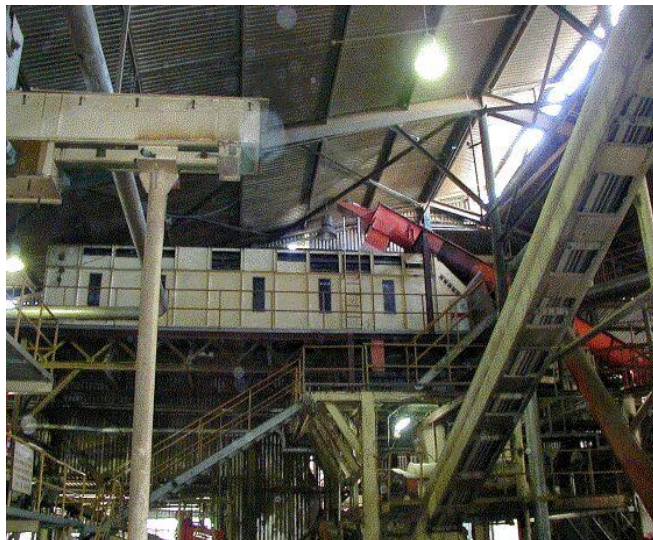

وارد کننده ، فروش ، نصب و راه اندازی ماشین آلات و کارخانجات صنایع چوب

خط تولید و ماشین آلات نوپان خام – شرکت dieffenbacher آلمان – با قابلیت تولید از باگاس و ضایعات نیشکر و چوب جنگلی و نخل خرما

سال ساخت ۱۹۹۰ – ۳ طبقه – سیستم فرمینگ بادی – پری پرس – قابل ارتقا تا ۴ طبقه – ظرفیت تولید ۳۵۰ متر مکعب خط کامل با چسب سازی اوره فرمالدئید

کد دستگاه : 7000/20

وارد کننده ، فروش ، نصب و راه اندازی ماشین آلات و کارخانجات صنایع چوب

خط تولید و ماشین آلات نوپان خام - شرکت dieffenbacher آلمان - با قابلیت تولید از باگاس و ضایعات نیشکر و چوب جنگلی و نخل خرما

سال ساخت ۱۹۹۰ - ۳ طبقه - سیستم فرمینگ بادی - پری پرس - قابل ارتقا تا ۴ طبقه - ظرفیت تولید ۳۵۰ متر مکعب خط کامل باجسب سازی اوره فرمالدنید