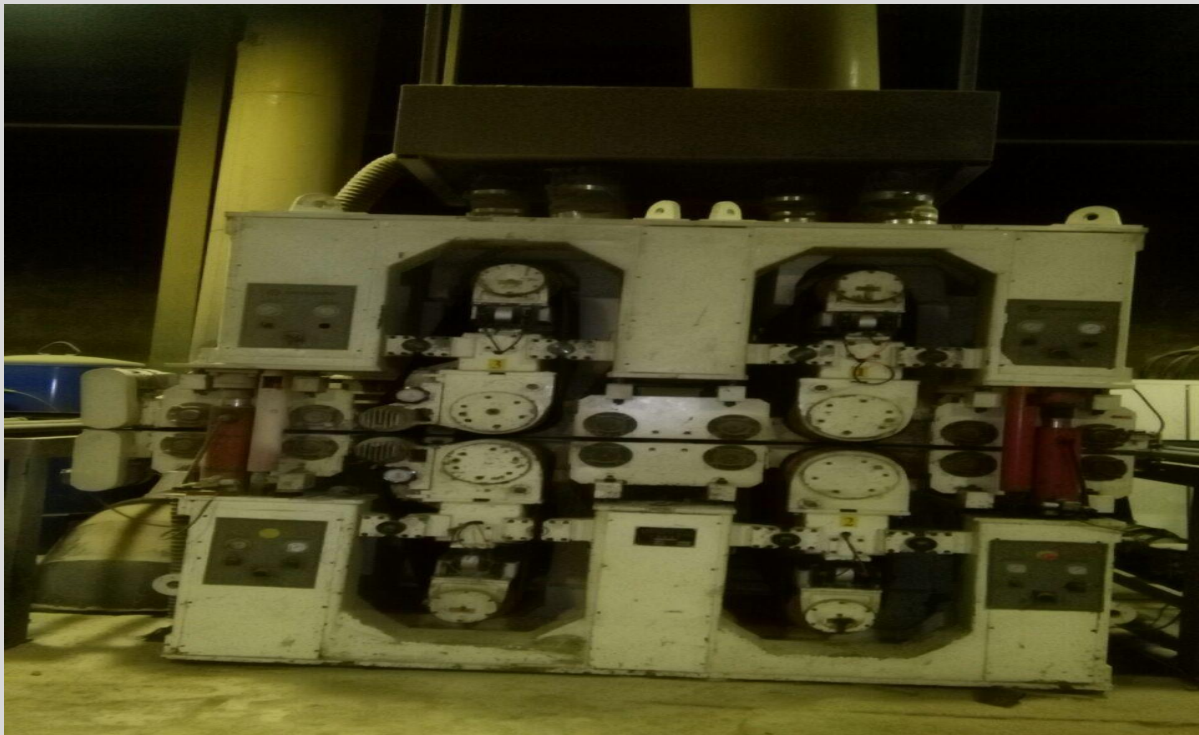

ماشین آلات سمباده عرض ۳۰/۱ - ۴ هده

ساخت چین/فول اتومات

کد دستگاه : 1000/141

وارد کننده ، فروش ، نصب و راه اندازی ماشین آلات و کارخانجات صنایع چوب

وارد کننده ، فروش ، نصب و راه اندازی ماشین آلات و کارخانجات صنایع چوب