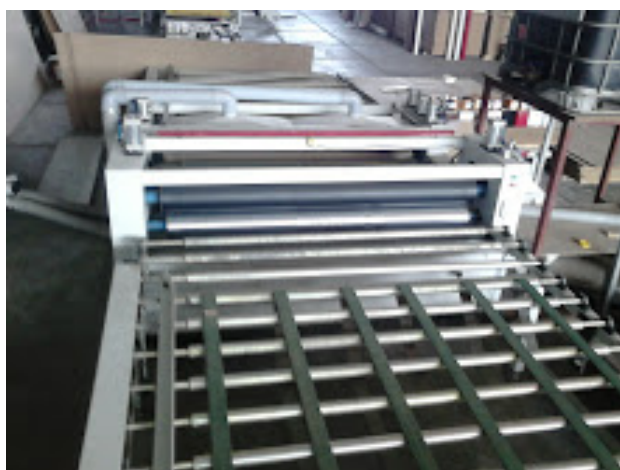

وارد کننده ، فروش و نصب و راه اندازی ماشین آلات و کارخانجات صنایع چوب

دستگاه ۳ میل شرکت tiege چین و دارای دو جک فیدر در اول و آخر خط دارای دو ایستگاه شش و پنج غلطکی - توانایی پرس سرد و گرم - توانایی کشیدن روکش از سه میل تا ۲۵ میل - با جکهای پنوماتیک

کد دستگاه : ۱۰۳۳۰۴

وارد کننده ، فروش و نصب و راه اندازی ماشین آلات و کارخانجات صنایع چوب

وارد کننده ، فروش و نصب و راه اندازی ماشین آلات و کارخانجات صنایع چوب