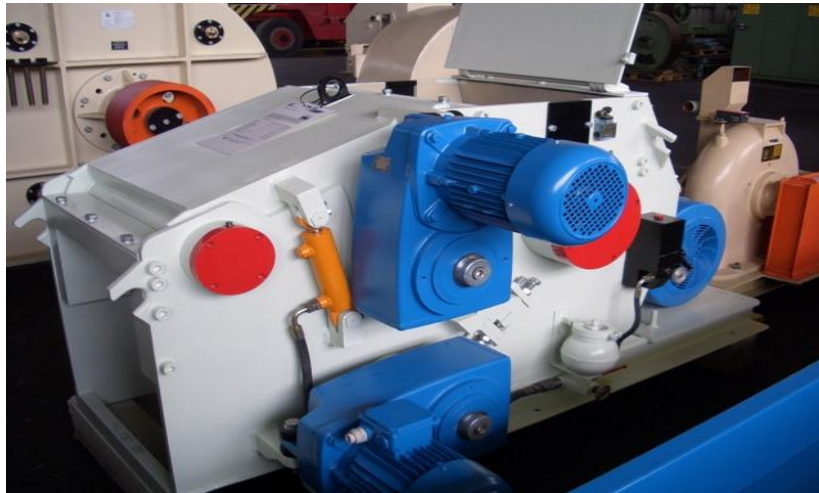

وارد کننده - فروش و نصب و راه اندازی ماشین آلات و کارخانجات صنایع چوب

<b>1479090</b>	کد دستگاه
چیپر	نام دستگاه
<b>STROJIRNA</b>	نام شرکت سازنده
<b>2001</b>	سال ساخت
200 mm	ارتفاع تولید
500 mm	عرض تولید
<b>55 kW</b>	توان موتور
<b>2</b>	تعداد تیغ