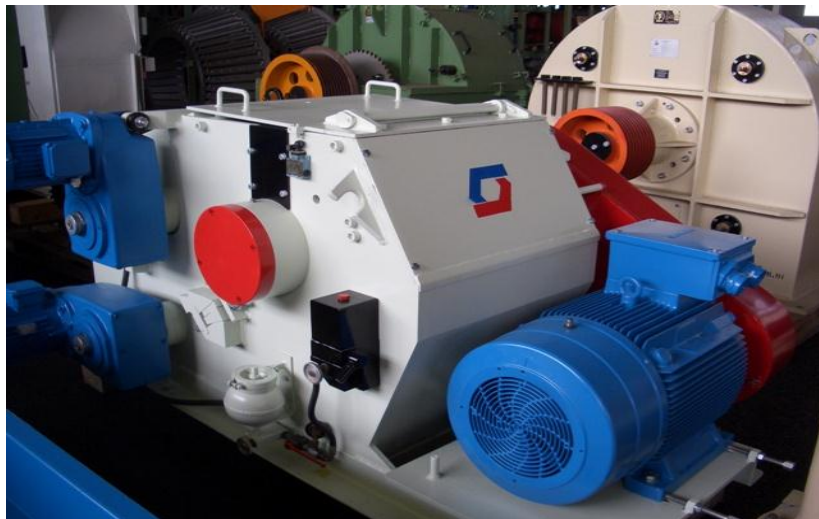

وارد کننده - فروش و نصب و راه اندازی ماشین آلات و کارخانجات صنایع چوب

<b>1479090</b>	کد دستگاه
چیپر	نام دستگاه
<b>STROJIRNA</b>	نام شرکت سازنده
<b>2001</b>	سال ساخت
200 mm	ارتفاع تولید
500 mm	عرض تولید
<b>55 kW</b>	توان موتور
<b>2</b>	تعداد تیغ